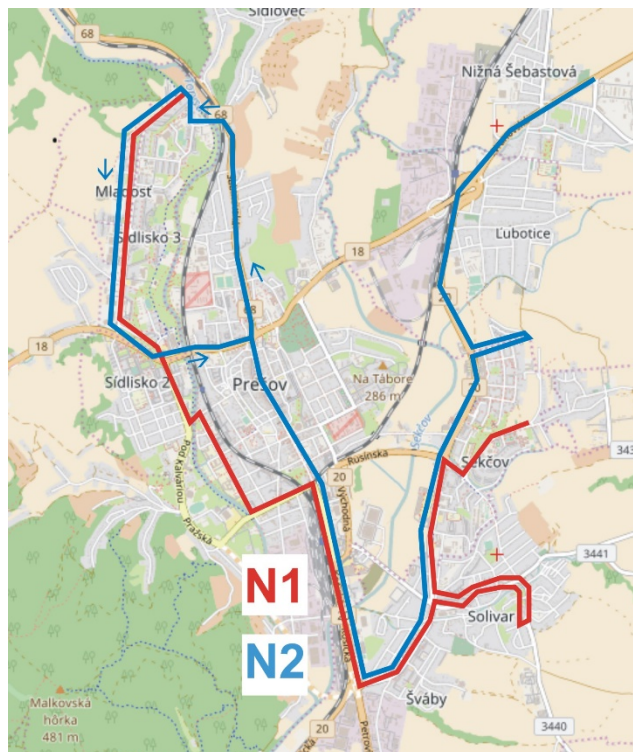

Linka	2	smer	Obr. mieru		Linka	14	smer	Záborské		
min. zastávka	pásmo	h.	prac.deň-školský	prázdniny	prac. deň-školský	pásmo	h.	prac.deň-školský	prázdniny	sobota, nedeľa
2'	*Rázc.Šidlovec	4	20	20	2'	*Rázc.Šidlovec	4	20	20	
3'	*Pod Skalkou	5	20		3'	*Pod Skalkou	5	13	13	
4'	*Mičurinova	6	20		4'	*Mičurinova	6	13	13	

Počas sviatkov MHD premáva podľa cestovného poriadku platného pre **NEDEĽU**.

Nočná doprava

Zmena v organizácii - upravené trasy a odchody spojov liniek N1 a N2.

Linka N3 zrušená.

Plošný rozsah obsluhy obytných lokalít mesta Prešov v nočných hodinách je zachovaný.

Cestovný poriadok a trasy nočných liniek.

Linka N1		Odhody zo zastávky				
		smer Sídliisko III				
		Solivar - Pod Šalgovikom				
min.	zastávka	pásmo	h.	pracovný deň-školský	pracovný deň-prázdniny	sobota, nedeľa, sviatok
0'	Sídliisko III	1	20			
1'	*Prostějovská	1	21			
2'	*Centrum	1	22	55	55	55
4'	*VUKOV	1	23			
5'	*Nám. Kráľ. pokoja	1	0	10	10	10
6'	*Vologradská	1	1	25	25	25
7'	*Cementňova	1	2			
8'	*Obrancov mieru	1	3	10	10	10
10'	*Duchnovičovo nám.	1	4	30A	30A	30
11'	*Vysokoškolský areál	1	5			15A
12'	*Škultétyho	1				
14'	*Železničná stanica	1				
15'	*Nový Solivar	1	24'	*Múzeum Solivar	1	
16'	*Košická	1	25'	*Prameň	1	* všetky zastávky NA ZNAMENIE
17'	*Chalupkova	1	26'	*Solivarská	1	A po zastávku Železničná stanica
18'	*Švábska	1	27'	*Lesnícka	1	
19'	*Lomnická	1	28'	*Pavla Horova	1	
20'	*Solivarská	1	29'	*Martina Benku	1	
21'	*Prameň	1	30'	*L. Novomeského	1	
22'	*Múzeum Solivar	1	31'	*Vansovej	1	Tolerancia odchodov +2min.
23'	*Solivar	1	32'	*Pod Šalgovikom	1	Platnosť od 1.5.2020